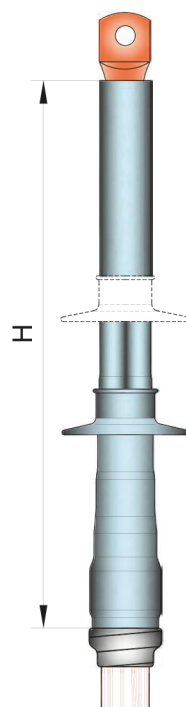

ECOLD TIS 71

Terminali da interno "inquinato" per cavi unipolari - schermo fili Indoor termination for application in highly polluted environment for 1 core cable with wire screen

Il corredo è composto da un elemento di controllo campo elettrico, guaine autoretraibili antitraccia e campane isolanti autoretraibili.

The kit consists of stress control element, cold-shrink anti-tracking bodies and rain sheds.

Conforme a norme/Compliant with standards
 CENELEC HD 629.1 S2, CEI 20-62/1

Unipolare Estruso Fili - Single Core Polymeric Wire

Elenco dei kit disponibili per utilizzo con capicorda a crimpatura. Capicorda non inclusi.
 List of available kits suitable for crimp lugs. Lugs not included.

Famiglia Prodotti Type	Tensioni Voltage U ₀ /U/U _{max} [kV]	Sezioni Cavi Cable Range [mm ²]	Rif. Ordine Ordering Info	Variante Armatura Armouring	Variante Schermo Cable Shield	H [mm]	Campane/Fase Rain Sheds/Core
EC TIS 71	3,6/6/7,2	25/35	EC TIS 0771 M 035 □ □	X	W	240	1
		50/95	EC TIS 0771 M 095 □ □	X	W	240	1
		120/240	EC TIS 0771 M 240 □ □	X	W	240	1
		300	EC TIS 0771 M 300 □ □	X	W	240	1
		400/500	EC TIS 0771 M 500 □ □	X	W	240	1
	6,35/11/12	25/50	EC TIS 1271 M 050 □ □	X	W	320	1
		70/185	EC TIS 1271 M 185 □ □	X	W	320	1
		120/240	EC TIS 1271 M 240 □ □	X	W	320	1
		300/630	EC TIS 1271 M 630 □ □	X	W	320	1
	8,7/15/17,5	25/50	EC TIS 1771 M 050 □ □	X	W	320	1
		50/185	EC TIS 1771 M 185 □ □	X	W	320	1
		120/240	EC TIS 1771 M 240 □ □	X	W	320	1
		300/630	EC TIS 1771 M 630 □ □	X	W	320	1
	12/20/24	25/50	EC TIS 2471 M 050 □ □	X	W	340	1
		50/185	EC TIS 2471 M 185 □ □	X	W	340	1
		120/240	EC TIS 2471 M 240 □ □	X	W	340	1
300/630		EC TIS 2471 M 630 □ □	X	W	340	1	
19/33/36	35/70	EC TIS 3671 M 070 □ □	X	W	650	2	
	95/240	EC TIS 3671 M 240 □ □	X	W	650	2	
	240/500	EC TIS 3671 M 500 □ □	X	W	650	2	