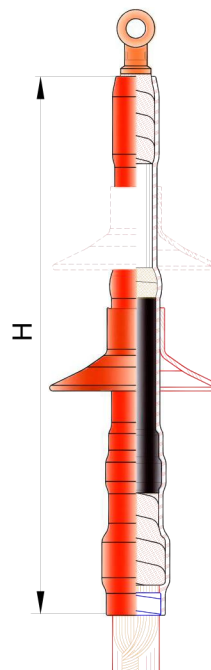

HEAT SHRINKABLE TERMINATIONS for MV polymeric cables

Indoor termination for application in highly polluted environment for 1 core cable with wire or tape screen

The kit consists of stress control and anti-tracking heat shrinkable sleeves and rain sheds. Mastic ensures perfect sealing of the termination.

Compliant with standards
CENELEC HD 629.1 S2, CEI 20-62/1

Single Core Polymeric Wire

Single Core Polymeric Tape

List of available kits suitable for crimp lugs. Lugs not included.

Famiglia Prodotti Type	Tensioni Voltage U ₀ /U/U _{max} [kV]	Sezioni Cavi Cable Range [mm ²]	Rif. Ordine Ordering Info	Variante Armatura Armouring	Variante Schermo Cable Shield	H [mm]	Campane/Fase Rain Sheds/Core
ET TIS 83E	3,6/6/7,2	25/35	ET TIS 0783E M 035 □ □	X	W & N	300	1
		50/70	ET TIS 0783E M 070 □ □	X	W & N	300	1
		95/150	ET TIS 0783E M 150 □ □	X	W & N	300	1
		185/300	ET TIS 0783E M 300 □ □	X	W & N	300	1
		400/630	ET TIS 0783E M 630 □ □	X	W & N	300	1
	6,35/11/12	25/35	ET TIS 1283E M 035 □ □	X	W & N	350	1
		50/70	ET TIS 1283E M 070 □ □	X	W & N	350	1
		95/150	ET TIS 1283E M 150 □ □	X	W & N	350	1
		185/300	ET TIS 1283E M 300 □ □	X	W & N	350	1
		400/630	ET TIS 1283E M 630 □ □	X	W & N	350	1
	8,7/15/17,5	25/35	ET TIS 1783E M 035 □ □	X	W & N	350	1
		50/70	ET TIS 1783E M 070 □ □	X	W & N	350	1
		95/150	ET TIS 1783E M 150 □ □	X	W & N	350	1
		185/300	ET TIS 1783E M 300 □ □	X	W & N	350	1
		400/630	ET TIS 1783E M 630 □ □	X	W & N	350	1
	12/20/24	25/35	ET TIS 2483E M 035 □ □	X	W & N	400	1
		50/70	ET TIS 2483E M 070 □ □	X	W & N	400	1
		95/150	ET TIS 2483E M 150 □ □	X	W & N	400	1
		185/300	ET TIS 2483E M 300 □ □	X	W & N	400	1
		400/630	ET TIS 2483E M 630 □ □	X	W & N	400	1
19/33/36	25/35	ET TIS 3683E M 035 □ □	X	W & N	500	2	
	50/70	ET TIS 3683E M 070 □ □	X	W & N	500	2	
	95/150	ET TIS 3683E M 150 □ □	X	W & N	500	2	
	185/300	ET TIS 3683E M 300 □ □	X	W & N	500	2	
	400/630	ET TIS 3683E M 630 □ □	X	W & N	500	2	