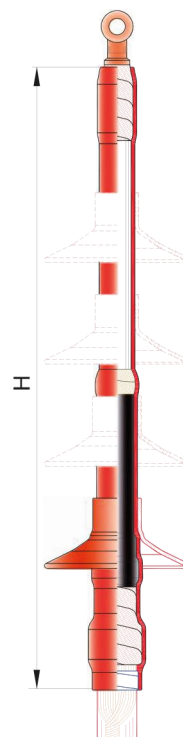

HEAT SHRINKABLE TERMINATIONS for MV polymeric cables

Outdoor termination for 1 core cable with wire screen

The kit consists of stress control and anti-tracking heat shrinkable sleeves and rain sheds. Mastic ensures perfect sealing of the termination.

Compliant with standards
CENELEC HD 629.1 S2, CEI 20-62/1

Single Core Polymeric Wire

List of available kits suitable for crimp lugs. Lugs not included.

Famiglia Prodotti Type	Tensioni Voltage U ₀ /U/U _{max} [kV]	Sezioni Cavi Cable Range [mm ²]	Rif. Ordine Ordering Info	Variante Armatura Armouring	Variante Schermo Cable Shield	H [mm]	Campane/Fase Rain Sheds/Core
ET TES 84	3,6/6/7,2	25/50	ET TES 0784 M 050 □ □	X	W	300	1
		70/150	ET TES 0784 M 150 □ □	X	W	300	1
		185/300	ET TES 0784 M 300 □ □	X	W	300	1
		400/630	ET TES 0784 M 630 □ □	X	W	300	1
	6,35/11/12	25/70	ET TES 1284 M 070 □ □	X	W	350	2
		95/120	ET TES 1284 M 120 □ □	X	W	350	2
		150/240	ET TES 1284 M 240 □ □	X	W	350	2
		300/400	ET TES 1284 M 400 □ □	X	W	350	2
		500/630	ET TES 1284 M 630 □ □	X	W	350	2
	8,7/15/17,5	25/50	ET TES 1784 M 050 □ □	X	W	350	2
		70/185	ET TES 1784 M 185 □ □	X	W	350	2
		240/300	ET TES 1784 M 300 □ □	X	W	350	2
		400/630	ET TES 1784 M 630 □ □	X	W	350	2
	12/20/24	25/50	ET TES 2484 M 050 □ □	X	W	400	3
		70/185	ET TES 2484 M 185 □ □	X	W	400	3
		240/300	ET TES 2484 M 300 □ □	X	W	400	3
		400/630	ET TES 2484 M 630 □ □	X	W	400	3
	18/30/36	35/70	ET TES 3084 M 070 □ □	X	W	500	4
		95/185	ET TES 3084 M 185 □ □	X	W	500	4
		240/400	ET TES 3084 M 400 □ □	X	W	500	4
500/630		ET TES 3084 M 630 □ □	X	W	500	4	